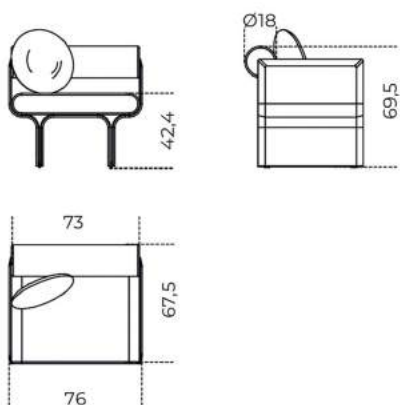


Stami Lounge

Studiopepe
2023

Poltrona con base in frassino curvato tinto nero poro aperto e dettagli in ottone lucido. Disponibile anche versione laccata opaca nei colori: "Rosso Persia", "Grigio Londra", "Nero Giza", "Bianco Camargue", "Verde Provenza", "Blu Pacifico", "Bordeaux Etruria", "Rosa Jaipur" e "Sabbia del Nilo". Imbottita in poliuretano espanso rivestito in tessuto o pelle nei colori del campionario. Fornita di un cuscino diam. cm 38 in piuma rivestito nello stesso rivestimento. Rivestimento sfoderabile.

Cm (L x P x H)
76 x 67.5 x 69.5

Inches (L x P x H)
30 x 26³/₄ x 27¹/₂

Finiture

Legno

Bianco Camargue
laccato opaco

Blu Pacifico laccato
opaco

Bordeaux Etruria laccato
opaco

Frassino tinto nero poro
aperto